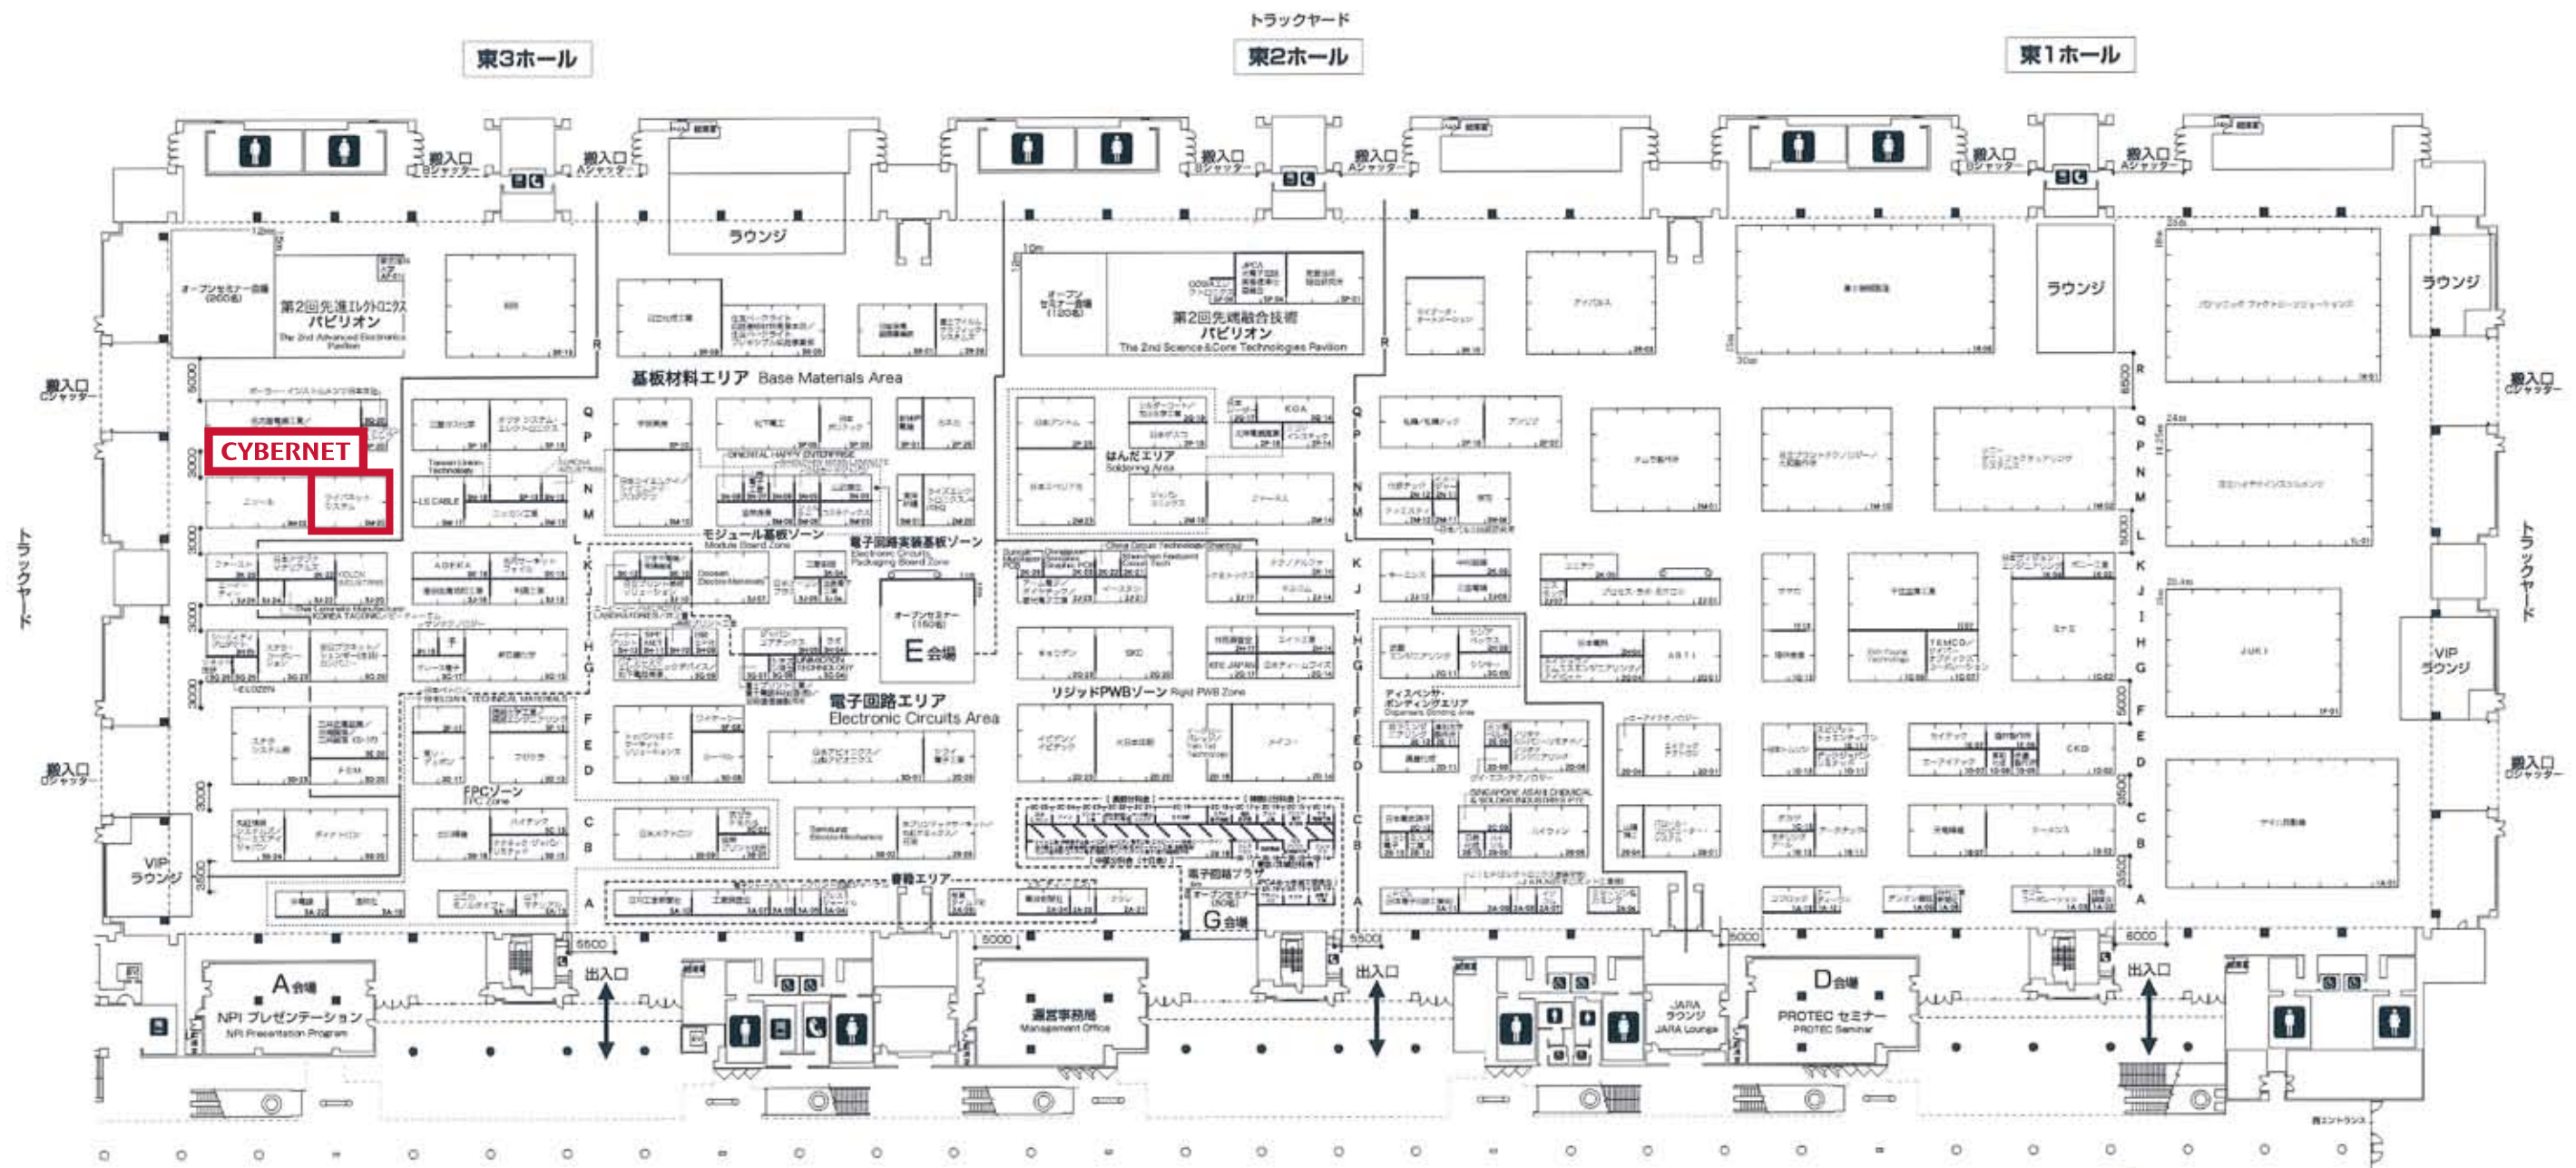

※ 袖パネルの全面壁は禁止です。

**JPCA 2008 Show**  
第38回国際電子回路産業展

**JIEP** 2008 マイクロエレクトロニクスショー  
第22回最先端実装技術・パッケージング展

**JISSO PROTEC 2008**  
第10回実装プロセステクノロジー展

2008 デザイン・エンジニアリングソリューション展

2008 電子回路展

2008 マイクロエレクトロニクスショー

JISSO PROTEC 2008

← コンコースより

DATE : 2008.04.16 現在

Scale=1 : 800

株式会社 アドポイント 東京都千代田区美田4-6-9 ロックフィールドビル4F  
TEL 03-3261-1060 (代) FAX 03-3261-5345